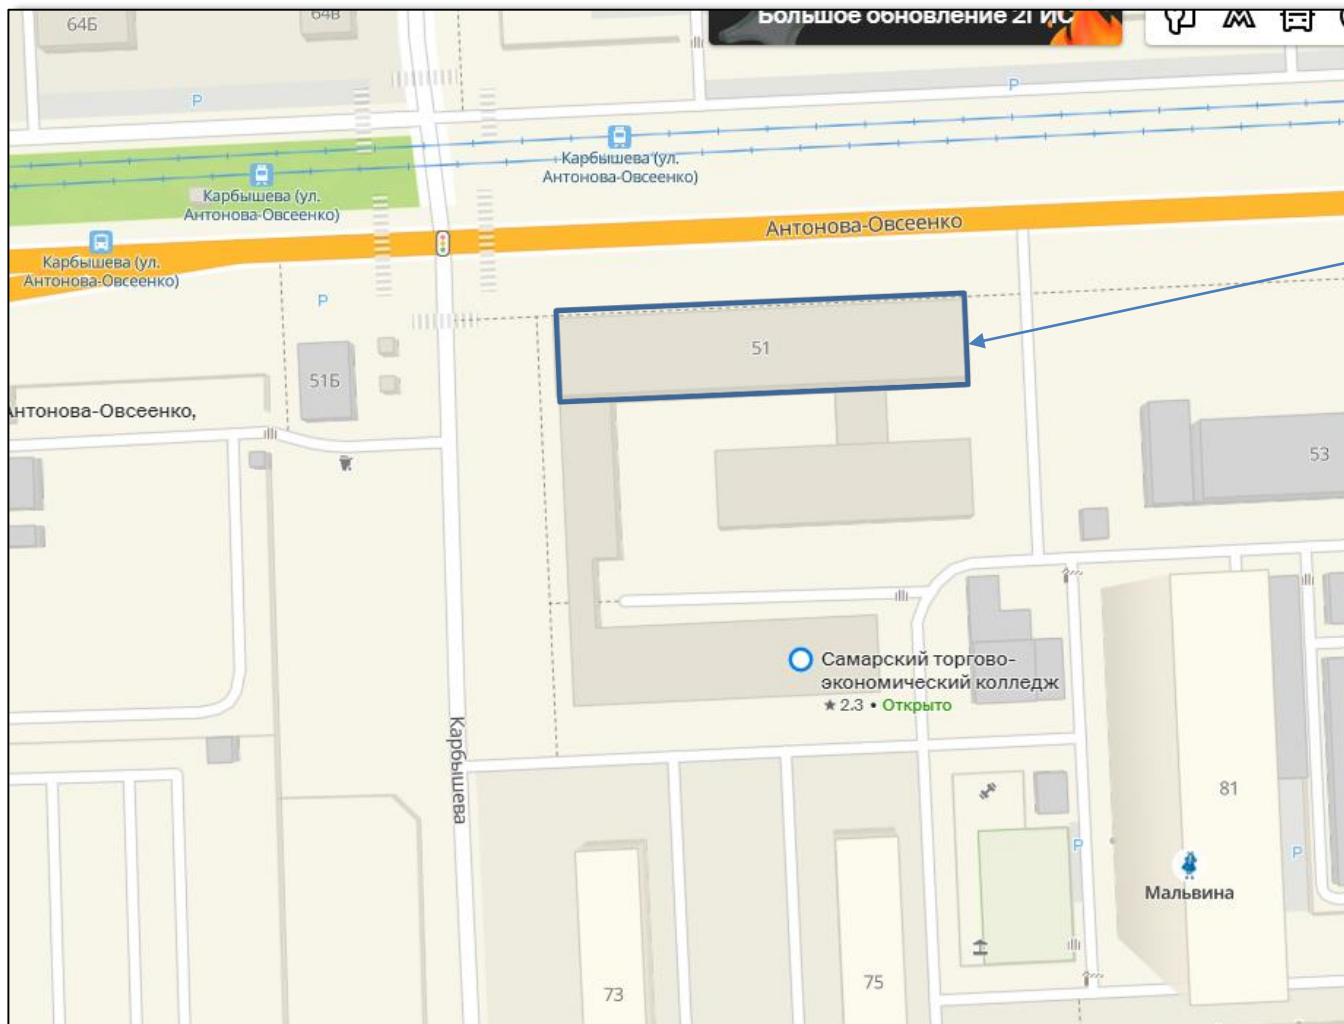

## **ДИЗАЙН-ПРОЕКТ ПОМЕЩЕНИЙ**

**ГБПОУ «САМАРСКИЙ ТОРГОВО-ЭКОНОМИЧЕСКИЙ КОЛЛЕДЖ»,**

**расположенных по адресу:**

**г.Самара, Ул. Антонова-Овсеенко, д.51**

## Расположение корпуса

Место реализации проекта